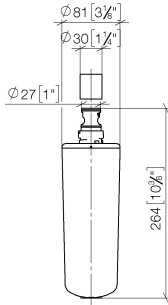

Cartuccia filtrante di ricambio -

12 896 970 90

- filtro al carbone attivo (5.0 micron)
- filtrazione chimica e meccanica
- Riduzione del contenuto di calcare (scambiatore di ioni)
- filtrazione di particelle di sporco, ruggine, cloro e piombo
- Portata del filtro circa 450 litri
- abbinabile a 12 892 970 90

Cartuccia filtrante di ricambio -

12 896 970 90

mm [inches]

Cartuccia filtrante di ricambio -

12 896 970 90